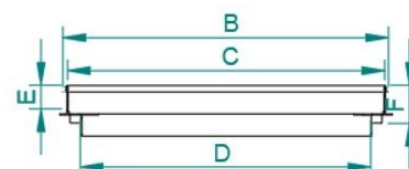

Tapa estanca de acero galvanizado antideslizante

TAPA PEATONAL

TAPA REFORZADA

TAPAS ESTANCAS INZA

Nominal	A(mm)	B(mm)	C(mm)	D(mm)	E(mm)	F(mm)
300x300	315	291	278	237	41	70
400x400	415	391	378	337	41	70
500x500	515	491	478	437	41	70
600x600	615	591	578	537	41	70
700x700	715	691	678	637	41	70
800x800	815	791	778	737	41	70
900x900	915	891	878	837	41	70
1000x1000	1015	991	978	937	41	70