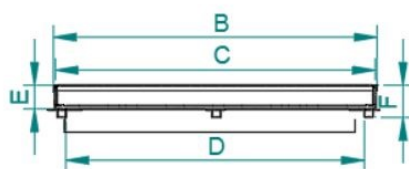

Tapa estanca de acero galvanizado antideslizante

TAPA PEATONAL

TAPA REFORZADA

TAPAS ESTANCAS INZA

Nominal	A(mm)	B(mm)	C(mm)	D(mm)	E(mm)	F(mm)
300x300	315	291	278	237	41	70
400x400	415	391	378	337	41	70
500x500	515	491	478	437	41	70
600x600	615	591	578	537	41	70
700x700	715	691	678	637	41	70
800x800	815	791	778	737	41	70
900x900	915	891	878	837	41	70
1000x1000	1015	991	978	937	41	70