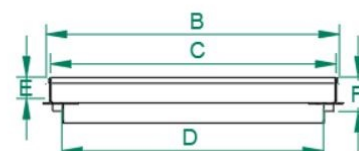

Tapa estanca de acero galvanizado rellenable

TAPA PEATONAL

TAPA REFORZADA

TAPAS ESTANCAS INZA						
Nominal	A(mm)	B(mm)	C(mm)	D(mm)	E(mm)	F(mm)
300x300	315	291	278	237	41	70
400x400	415	391	378	337	41	70
500x500	515	491	478	437	41	70
600x600	615	591	578	537	41	70
700x700	715	691	678	637	41	70
800x800	815	791	778	737	41	70
900x900	915	891	878	837	41	70
1000x1000	1015	991	978	937	41	70