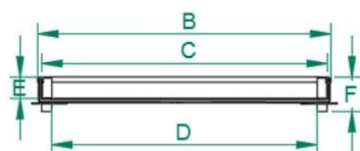

Tapa estanca de acero galvanizado rellenable

TAPA PEATONAL

TAPA REFORZADA

TAPAS ESTANCAS INZA						
Nominal	A(mm)	B(mm)	C(mm)	D(mm)	E(mm)	F(mm)
300x300	315	291	278	237	41	70
400x400	415	391	378	337	41	70
500x500	515	491	478	437	41	70
600x600	615	591	578	537	41	70
700x700	715	691	678	637	41	70
800x800	815	791	778	737	41	70
900x900	915	891	878	837	41	70
1000x1000	1015	991	978	937	41	70