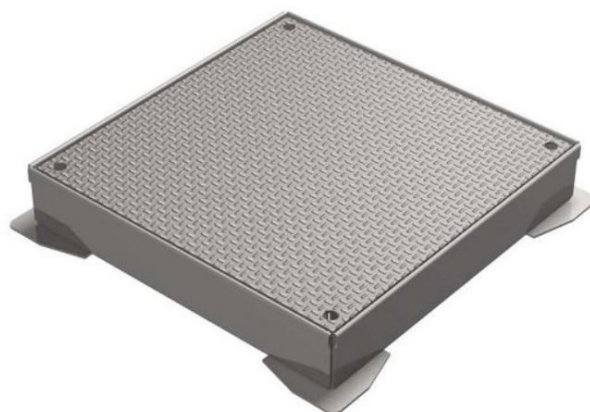

Tapa estanca de acero inoxidable antideslizante

TAPA PEATONAL

TAPA REFORZADA

TAPAS ESTANCAS INZA

Nominal	A(mm)	B(mm)	C(mm)	D(mm)	E(mm)	F(mm)
300x300	315	291	278	237	41	70
400x400	415	391	378	337	41	70
500x500	515	491	478	437	41	70
600x600	615	591	578	537	41	70
700x700	715	691	678	637	41	70
800x800	815	791	778	737	41	70
900x900	915	891	878	837	41	70
1000x1000	1015	991	978	937	41	70