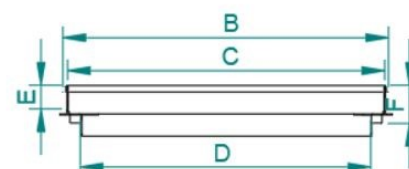

Tapa estanca de acero inoxidable antideslizante

TAPA PEATONAL

TAPA REFORZADA

TAPAS ESTANCAS INZA

Nominal	A(mm)	B(mm)	C(mm)	D(mm)	E(mm)	F(mm)
300x300	315	291	278	237	41	70
400x400	415	391	378	337	41	70
500x500	515	491	478	437	41	70
600x600	615	591	578	537	41	70
700x700	715	691	678	637	41	70
800x800	815	791	778	737	41	70
900x900	915	891	878	837	41	70
1000x1000	1015	991	978	937	41	70