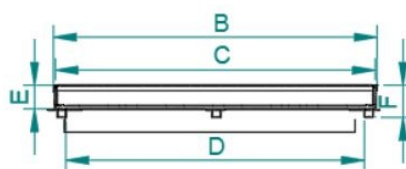

Tapa estanca de acero inoxidable antideslizante

TAPA PEATONAL

TAPA REFORZADA

TAPAS ESTANCAS INZA

Nominal	A(mm)	B(mm)	C(mm)	D(mm)	E(mm)	F(mm)
300x300	315	291	278	237	41	70
400x400	415	391	378	337	41	70
500x500	515	491	478	437	41	70
600x600	615	591	578	537	41	70
700x700	715	691	678	637	41	70
800x800	815	791	778	737	41	70
900x900	915	891	878	837	41	70
1000x1000	1015	991	978	937	41	70