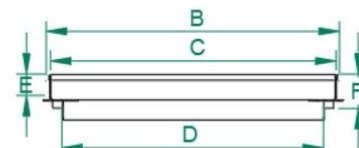

Tapa estanca de acero inoxidable relleable

TAPA PEATONAL

TAPA REFORZADA

TAPAS ESTANCAS INZA						
Nominal	A(mm)	B(mm)	C(mm)	D(mm)	E(mm)	F(mm)
300x300	315	291	278	237	41	70
400x400	415	391	378	337	41	70
500x500	515	491	478	437	41	70
600x600	615	591	578	537	41	70
700x700	715	691	678	637	41	70
800x800	815	791	778	737	41	70
900x900	915	891	878	837	41	70
1000x1000	1015	991	978	937	41	70