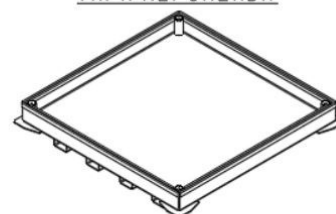

Tapa estanca de acero inoxidable relleable

TAPA PEATONAL

TAPA REFORZADA

TAPAS ESTANCAS INZA						
Nominal	A(mm)	B(mm)	C(mm)	D(mm)	E(mm)	F(mm)
300x300	315	291	278	237	41	70
400x400	415	391	378	337	41	70
500x500	515	491	478	437	41	70
600x600	615	591	578	537	41	70
700x700	715	691	678	637	41	70
800x800	815	791	778	737	41	70
900x900	915	891	878	837	41	70
1000x1000	1015	991	978	937	41	70