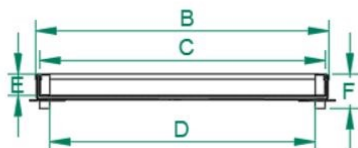

Tapa estanca de acero inoxidable relleable

TAPA PEATONAL

TAPA REFORZADA

TAPAS ESTANCAS INZA						
Nominal	A(mm)	B(mm)	C(mm)	D(mm)	E(mm)	F(mm)
300x300	315	291	278	237	41	70
400x400	415	391	378	337	41	70
500x500	515	491	478	437	41	70
600x600	615	591	578	537	41	70
700x700	715	691	678	637	41	70
800x800	815	791	778	737	41	70
900x900	915	891	878	837	41	70
1000x1000	1015	991	978	937	41	70